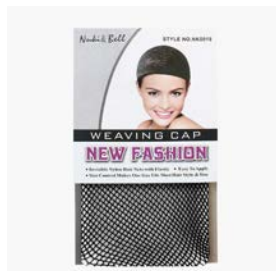

MALLA PARA EL CABELLO 7707305935299
NK016